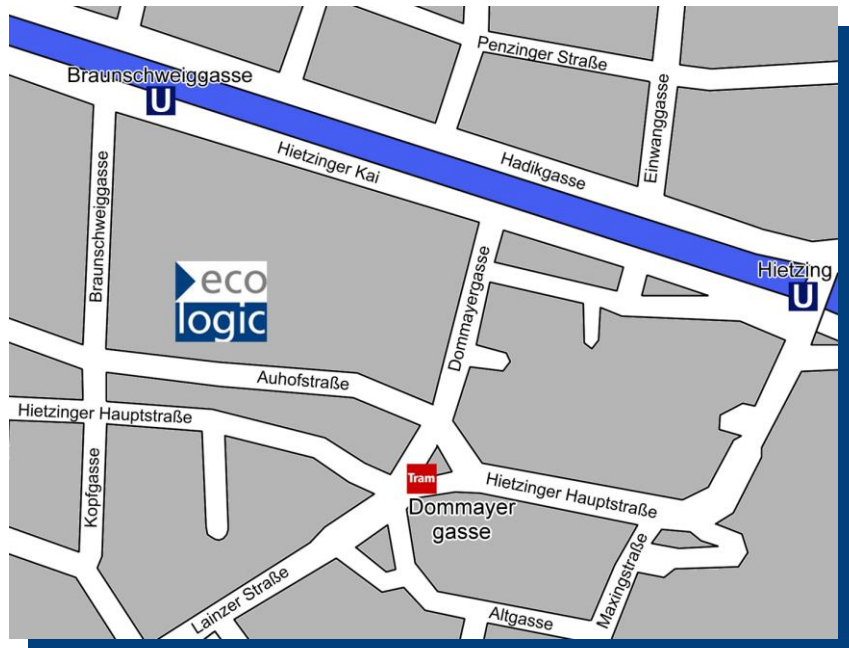

Ecologic Vienna

Ecologic Institute

Aufhofstraße 4/7
1130 Wien
Austria

Tel. +43 (664) 73592278
Fax +43 (1) 8776430

vienna[at]ecologic.eu
www.ecologic.eu

Directions

from Vienna Südbahnhof

Duration: approx. 30 Min.

 Tram **18**
Direction Burggasse-Stadthalle
to **Margaretengürtel**

 Underground **U4**
Direction Hütteldorf
to **Hietzing**

 Tram **60**
Direction Rodaun
to **Dommayergasse**

or
 Tram **58**
Direction Unter Sankt Veit
to **Dommayergasse**

from Vienna Westbahnhof

Duration: approx. 30 Min.

 Underground **U6**
Direction Siebenhirten
to **Längenfeldgasse**

 Underground **U4**
Direction Hütteldorf
to **Hietzing**

 Tram **60**
Direction Rodaun
to **Dommayergasse**

 Underground **U4**
Direction Hütteldorf
to **Hietzing**

 Tram **60**
Direction Rodaun
to **Dommayergasse**

or
 Tram **58**
Direction Unter Sankt Veit
to **Dommayergasse**